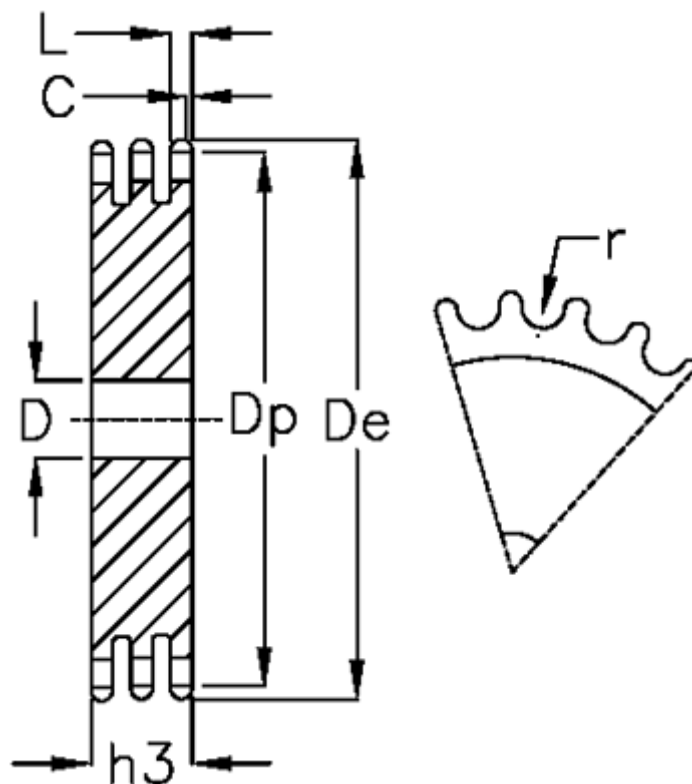

Varenummer: 616023011039
Beskrivelse: Pladehjul 28 B-3 Z=39 triplex

Mål

Antal tænder	= 39	L = 28.8
C	= 5	r = 27.94
D	= 40	
De	= 571	
Dp	= 552.4	
For kædebetegnelse	= 28 B-3	
For kæde størrelse	= 1 3/4 x 1 1/4	
h3	= 148	